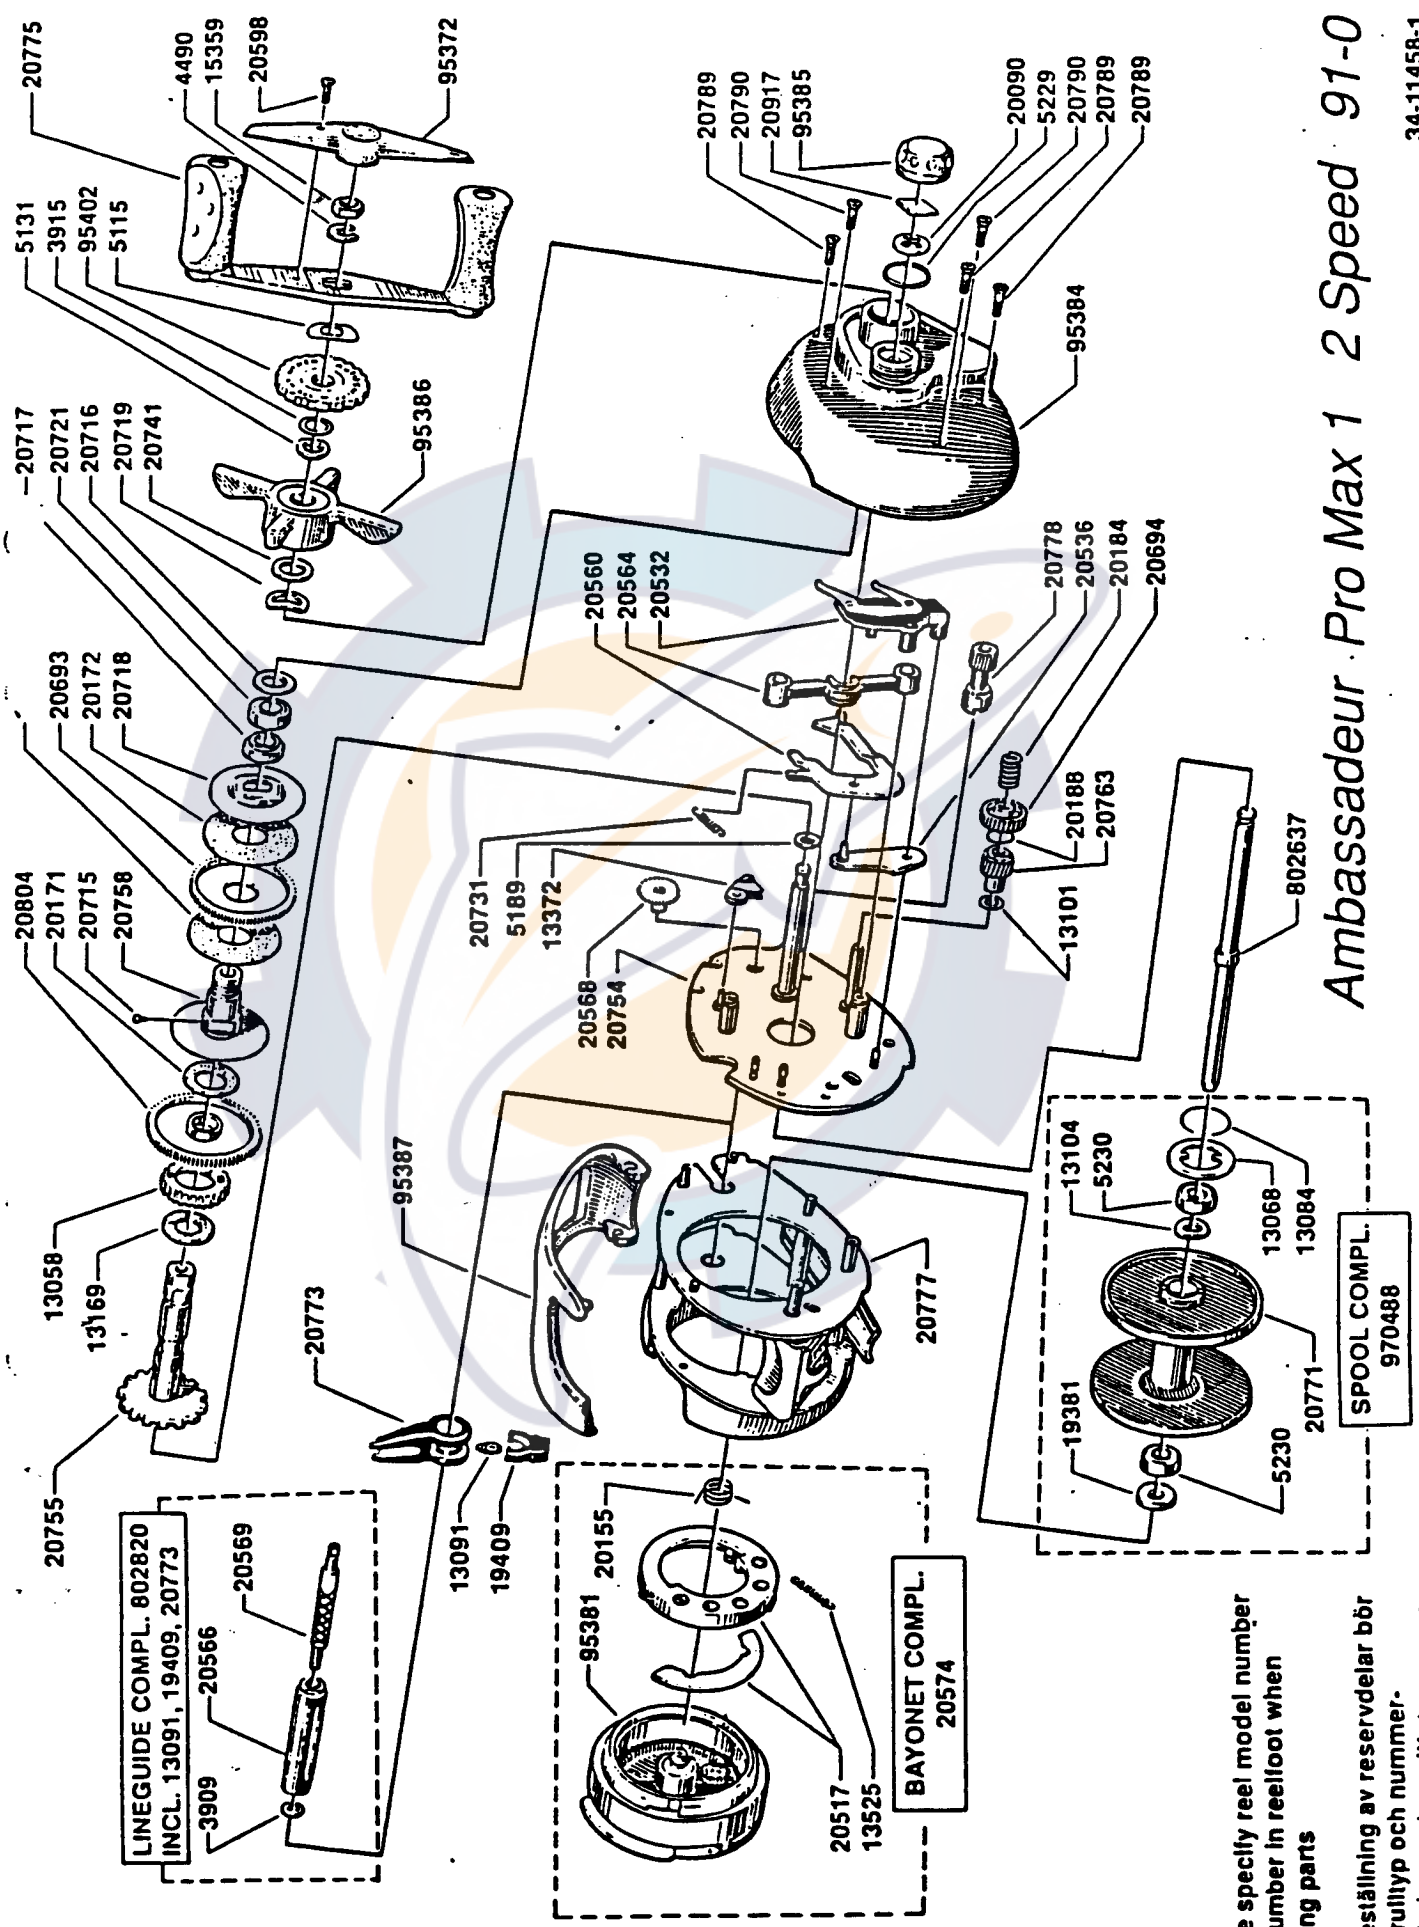

X

Ambassadeur Pro Max 1 2 Speed 91-0

use specify reel model number  
number in reelfoot when  
ering parts

beställning av reservdelar bör  
d rulltyp och nummer.  
eckning under rullfoten anges